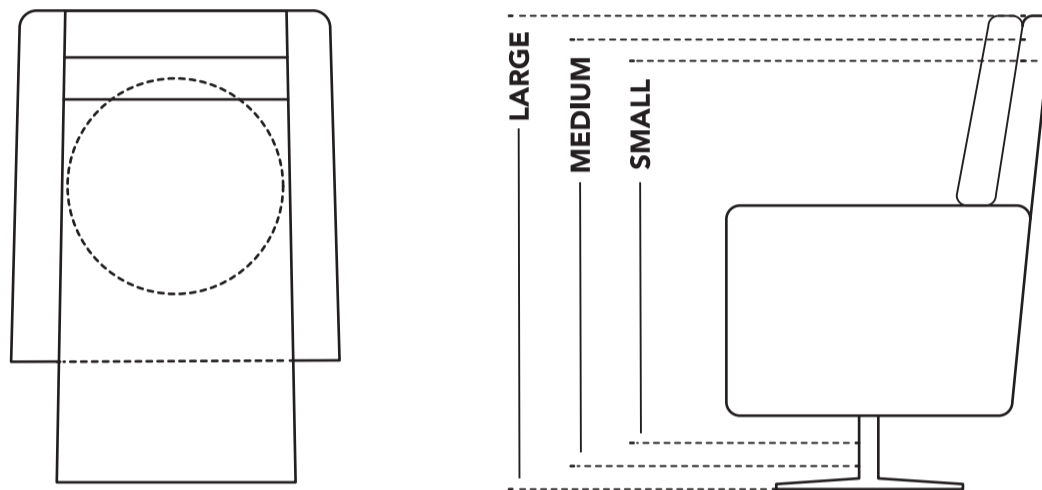

TUNDE-DV

	S	M	L
Breedte :	77	77	77
Hoogte :	106	116	126
Diepte :	77	79	81
Zithoogte :	45	50	55
Zitdiepte :	49	51	53
Zitbreedte :	50	50	50
Armhoogte :	66	71	76

AUTHENTIX